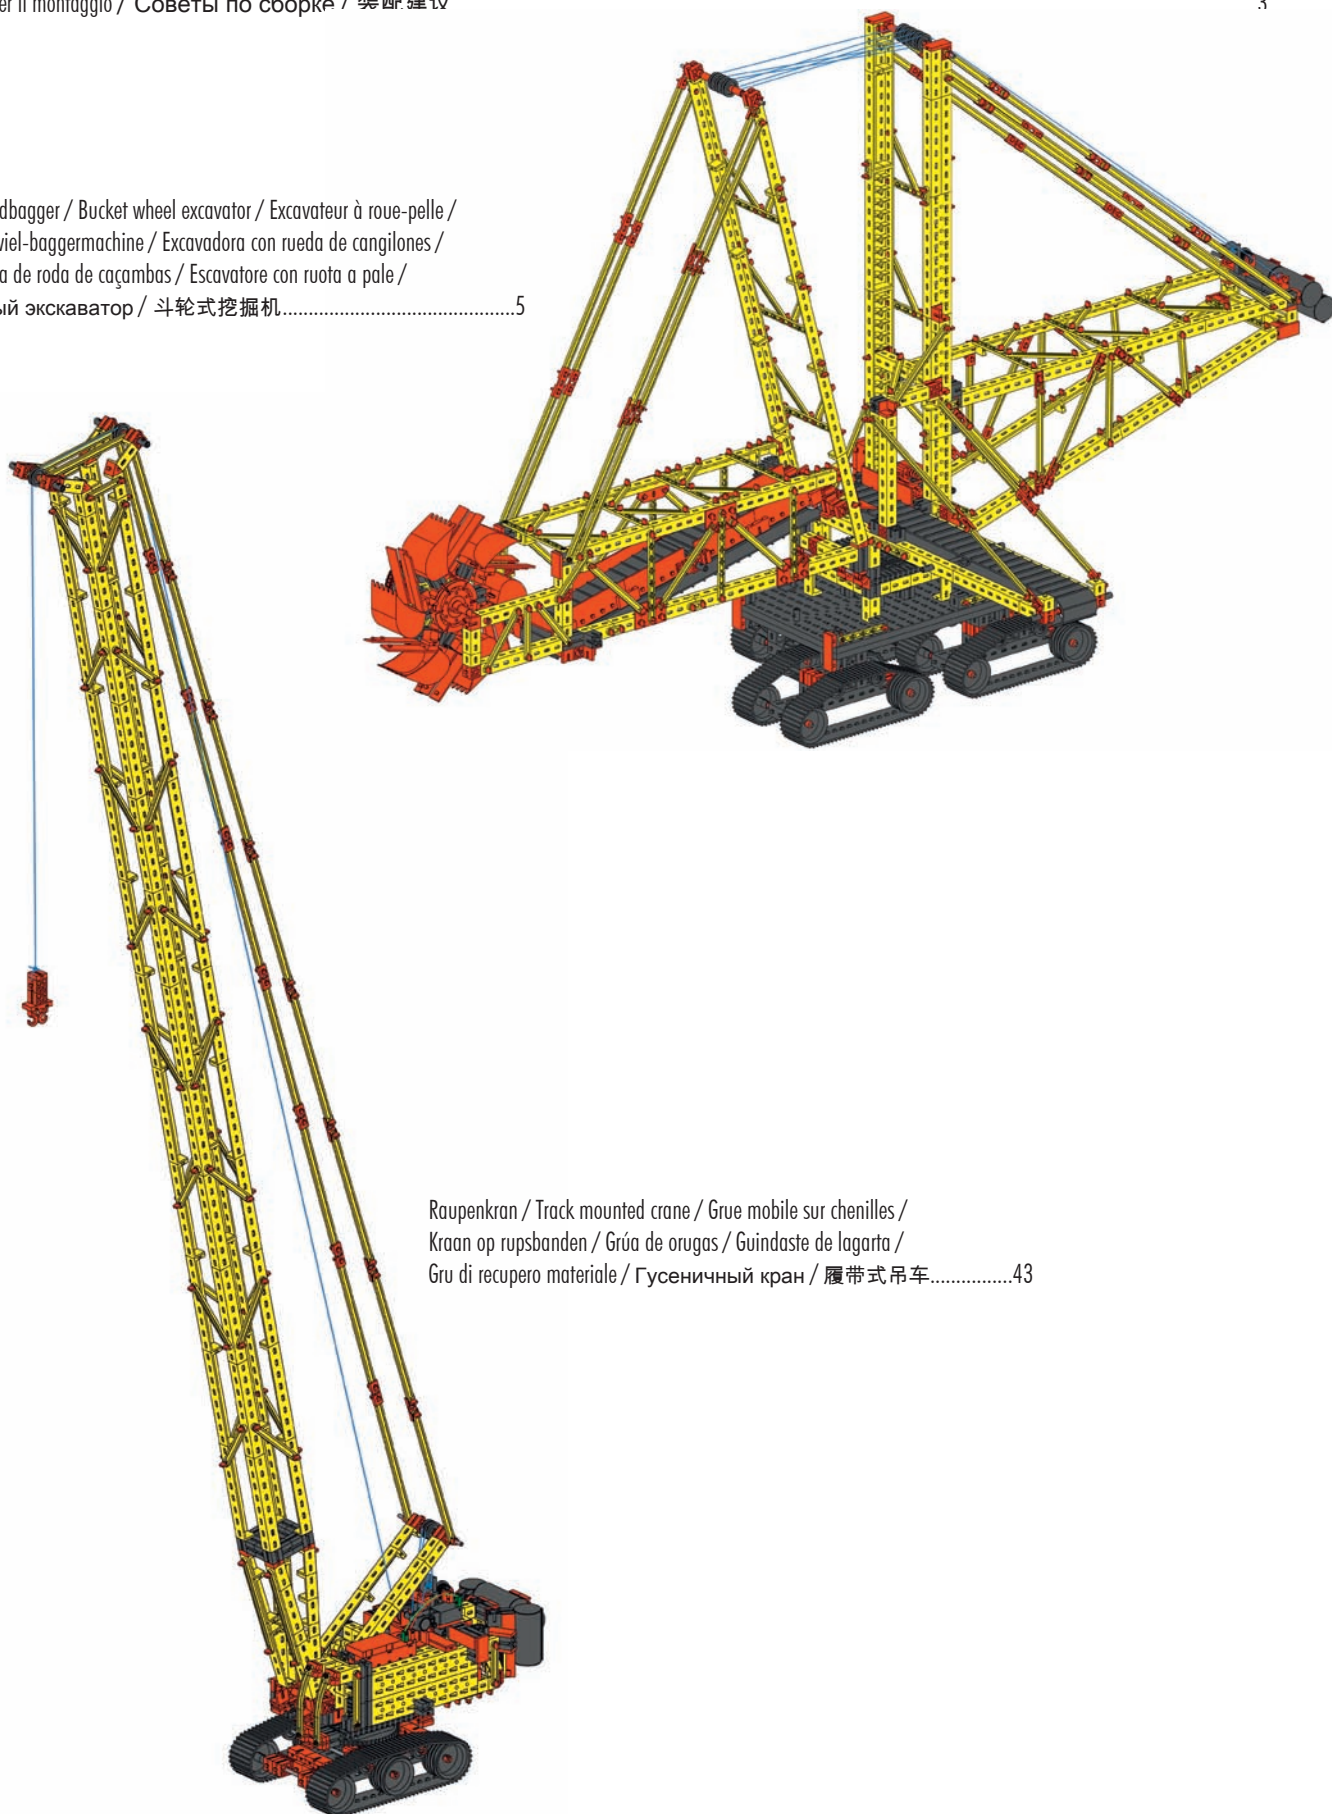

Raupenkran / Track mounted crane / Grue mobile sur chenilles /
Kraan op rupsbanden / Grúa de orugas / Guindaste de lagarta /
Gru di recupero materiale / Гусеничный кран / 履带式吊车 43

Einzelteilübersicht
Spare parts list
Liste des pièces détachées